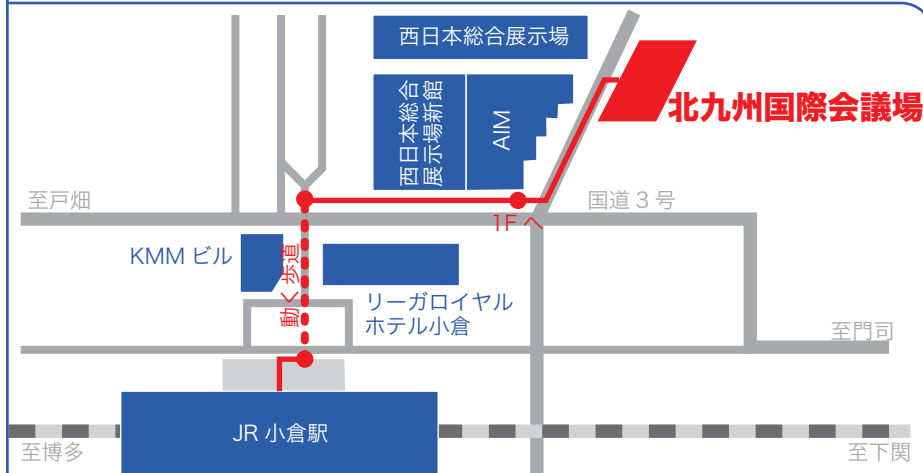

16:25 - 16:30 主催者挨拶、閉会

■会場：北九州国際会議場メインホール (小倉北区浅野三丁目9番30号)

募集方法

①募集〆切

2009年10月16日(必着)

※募集〆切を延長しました。

②お申し込み方法等

必要事項(参加希望者全員の「住所」、「氏名」、「電話番号」)をご記入の上、ハガキ、FAX、またはE-mailにてお申し込みください。